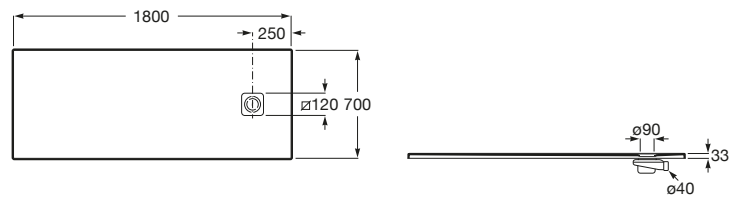

TERRAN

Plato de ducha extraplano de STONEX®

MEDIDAS

Longitud	1800 mm
Anchura	700 mm
Altura	33 mm

COLORES Y ACABADOS

PVPR (IVA INCLUIDO)

546,92 €

DIBUJOS TÉCNICOS

CARACTERÍSTICAS

Superficie antideslizante con textura grava. Extraplano. Incluye desagüe de gran caudal y rejilla Twist en el mismo acabado de color.

Altura fija (mm): 33

Ancho máximo de corte (mm): 700

Ancho mínimo de corte (mm): 800

Cortable

Desagüe incluido

Diámetro del desagüe (mm): 132

Forma: Rectangular

Largo máximo de corte (mm): 1800

Largo mínimo de corte (mm): 1600

Material: STONEX®

Profundidad: Extraplano (menos de 45 mm)